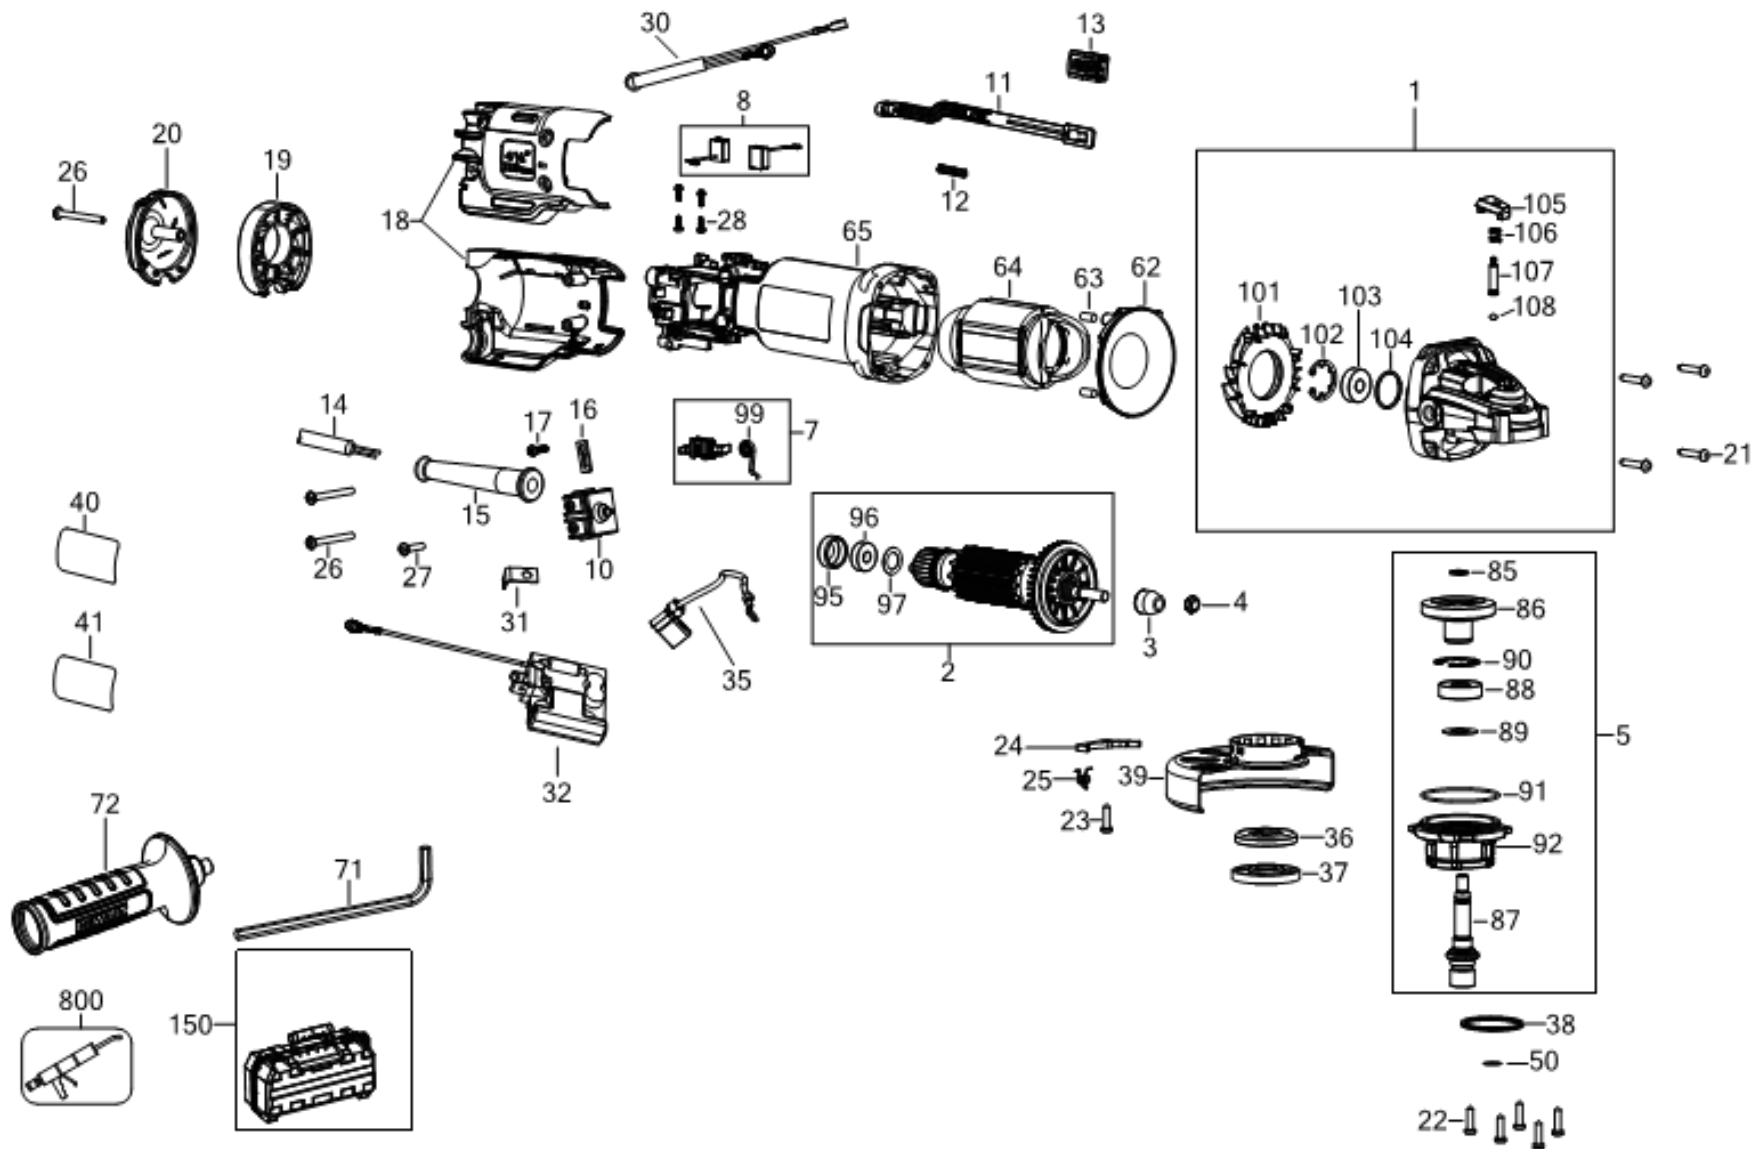

DWE4207K SMALL ANGLE GRINDER 3

Parts List DWE4207K SMALL ANGLE GRINDER 3

Item	Part Number	Qty	Part Description	General Description	Other Info	Repair Inst	Markets
1	NA146577	1	GEARCASE SA			No	QS
2	NA121482	1	ARMATURE			No	QS
3	N423537	1	PINION			No	QS
4	N372039	1	NUT			No	QS
5	NA148917	1	SPINDLE SA			No	QS
7	N413349	2	BRUSHBOX SA			No	QS
8	NA121485	1	BRUSH PAIR			No	QS
10	N484918	1	SWITCH			No	QS
11	N298583	1	LINKAGE SA			No	QS
12	N093410	1	SPRING			No	QS
13	N097844	1	BUTTON			No	QS
14	N387328	1	CORDSET			No	QS
15	N918736	1	CORD PROTECTOR			No	QS
16	619328-00	1	CORD CLAMP			No	QS
17	330065-06	1	SCREW			No	QS
18	N391187	1	HOUSING SA			No	QS
19	N563707	1	DUST PORT	DES STATOR		No	QS
20	N400902	1	END CAP			No	QS
21	N371839	4	SCREW			No	QS
22	330045-06	5	SCREW			No	QS
23	N297219	1	SCREW			No	QS
24	N637725	1	LEVER			No	QS
25	N465886	1	SPRING			No	QS
26	N389438	3	SCREW			No	QS
27	330065-09	1	SCREW			No	QS
28	593478-00	4	SCREW	M3 X 8		No	QS
30	N408538	1	LEAD SA			No	QS
31	634599-00	1	TERMINAL			No	QS
32	N301299	1	CONTROL MODULE SA			No	QS
35	631028-00	1	LEAD SA			No	QS
36	391969-00	1	INNER FLANGE			No	QS
37	N419748	1	OUTER FLANGE			No	QS